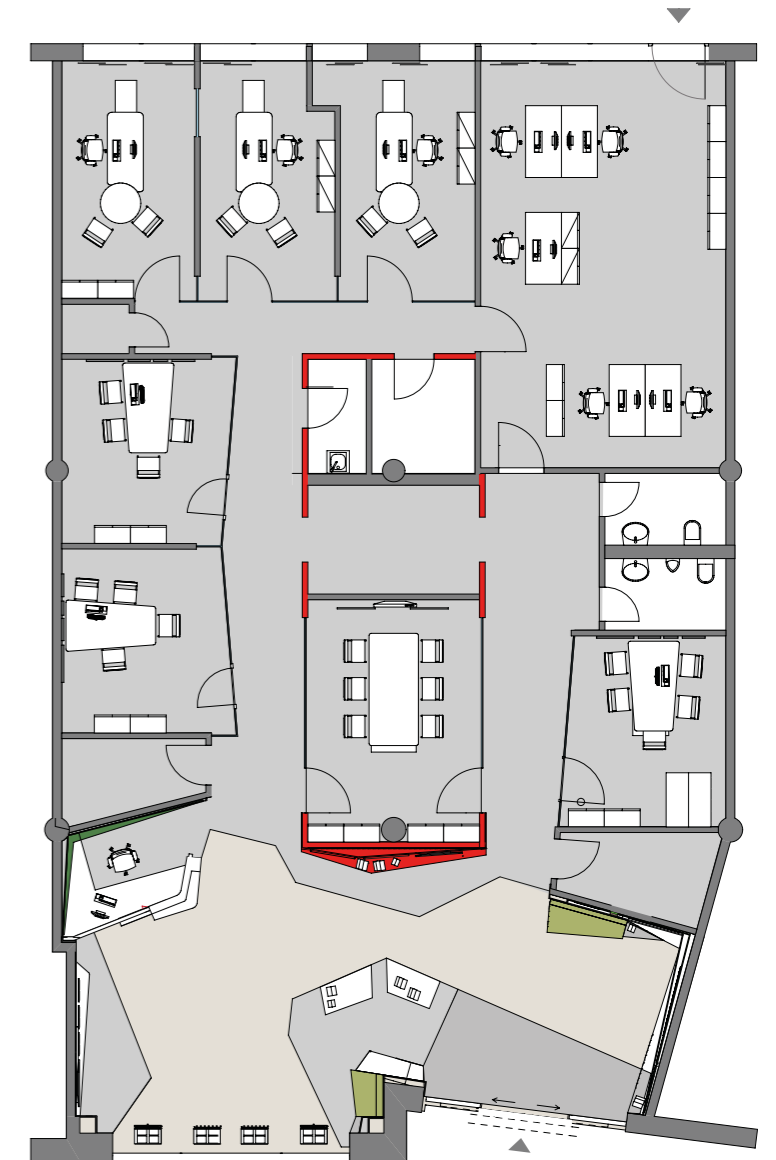

EINFACH ANDERS
Raum für Lebensträume

Das Herzstück ist der moderne, offene Shopbereich mit Showroom-Charakter. Vier gestaltete Module prägen den vorderen Raum. Die Imagewand im Eingangsbereich, die Gewerbebeecke, der rote Kommunikationspunkt und die Objektwand bilden den perfekten Rahmen für die unterschiedlichen Inhalte. Der einladend gestaltete Empfang befindet sich dezent im Hintergrund. Hier steht ein Ansprechpartner für alle Fragen bereit.

Der markante Kommunikationspunkt ist ein Markenbotschafter. Wie ein Schiffsbug ragt er aus der Mittelzone in den Raum. Er verbindet die Besprechungszimmer und die Büros der Mitarbeiter an der rückwärtigen Fensterfront.